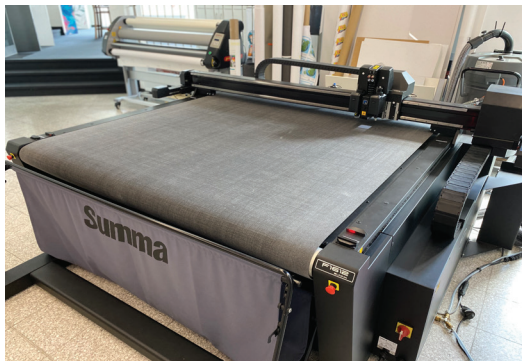

Summa F1612

Serien Nr.: 102203-10045

Erstinstallation: 2022
Laufleistung: sehr gering
Standort: Mettmann
Besonderheiten: mit Go Produce und Pro Pack, 6 Monate Garantie
Preis: 35.900€ (Alle Preise verstehen sich zzgl. MwSt)