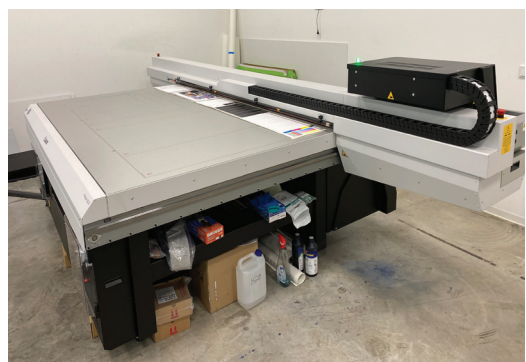

Canon Arizona 135 GT Serien Nr.: 3302322

Baujahr: 2022
Laufleistung: sehr gering
Standort: Mettmann
Besonderheiten: mit Rollenoption
Preis: 85.000€ (Alle Preise verstehen sich zzgl. MwSt)