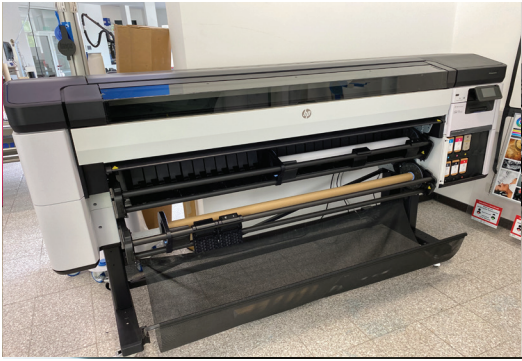

Demogeräte

HP DesignJet Z6 Pro 64

Serien Nr.: MY1861T007

Erstinstallation: 2022
Laufleistung: sehr gering
Standort: Mettmann
Besonderheiten: 18 Monate Garantie
Preis: 8.990€ (Alle Preise verstehen sich zzgl. MwSt)